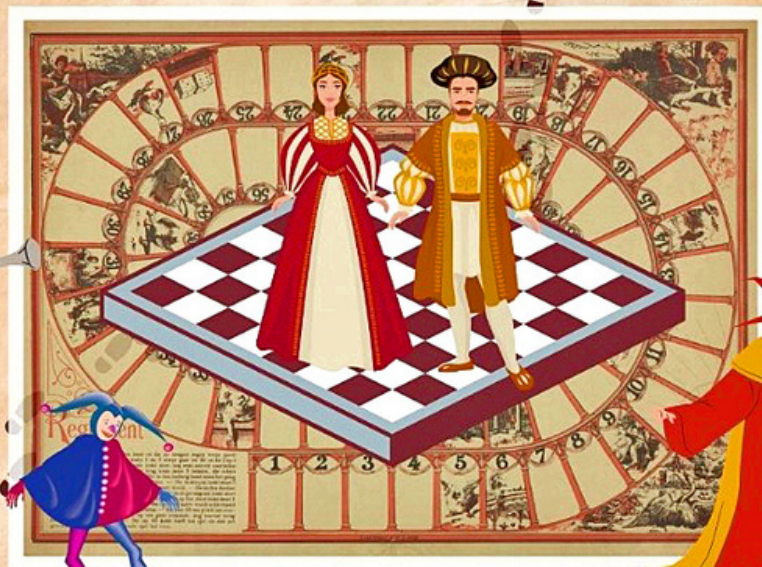

Valle di Blenio

14 APRILE
2024

GIOCANDO CON IL
MEDIOEVO IN VALLE DI BLENIO

VIAGGIO NEL TEMPO

GITA AD ANELLO H. 9-18

MALVAGLIA-CASTELLO DI
SERRAVALLE-MOTTO-MUSEO DI
LOTTIGNA

Info e prenotazioni:
esmeraldamattei@gmail.com
☎ 079 235 20 86

PRANZO MEDIOEVALE
GROTTO MILANI
LUDIANO

<https://bleniobellissima.ch/camminate/>