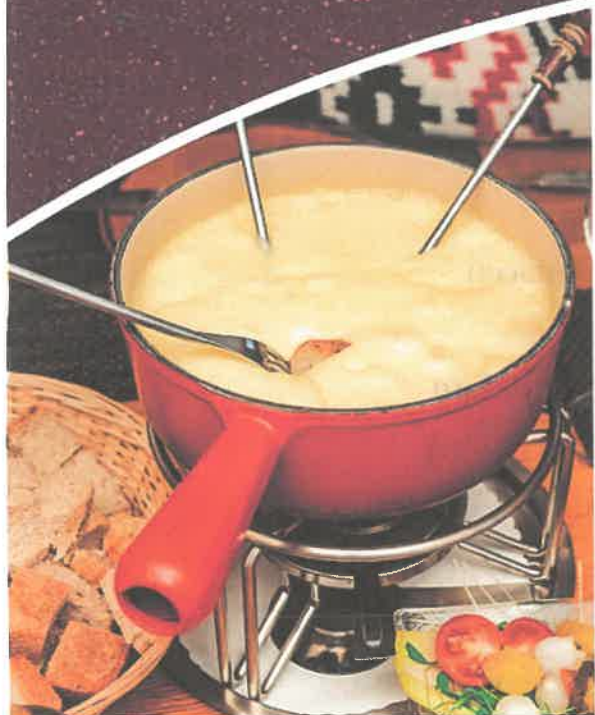

Crociera di Capodanno 2025

ORARI DI PARTENZA E ARRIVO SCALO DI LUGANO GIARDINO

Imbarco ore: 20:00

Partenza ore: 20:30

Rientro ore: 01:00

GRANDE SPETTACOLO A BORDO

Cena con menù fondue formaggio
o fondue chinoise