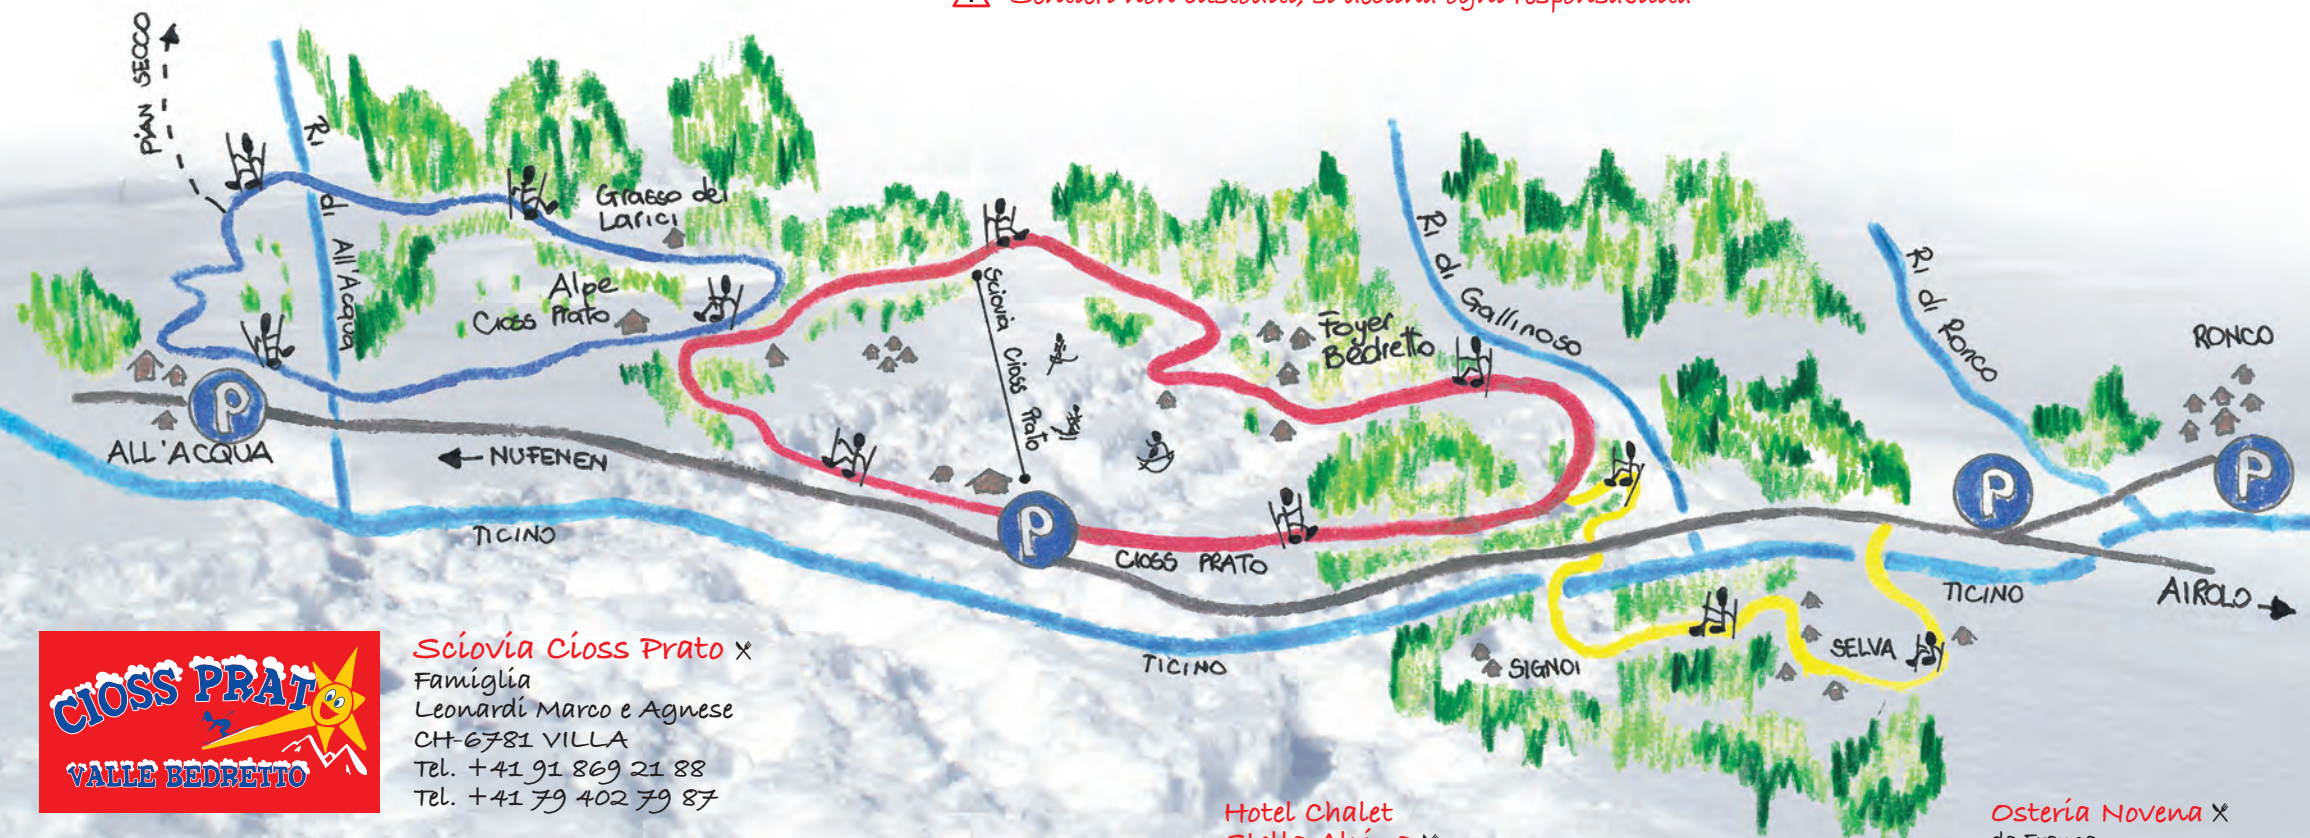

Percorso racchette Cioss Prato

	Sentiero didattico	Km 2,3 min. 60
	Sentiero Selva	Km 1,1 min. 30
	Sentiero All'Acqua	Km 1,7 min. 45
	Sentiero la Ciaspola	Km 5,1 ore 2,15

⚠ Sentieri non custoditi, si declina ogni responsabilità

Osteria Novena X
da Franca
CH-6781 OSSASCO
tel. +41 91 869 22 12

Vieni a trovarci in Valle Bedretto:

- a 10min. dall'uscita autostradale di Airolo, direzione Nüfenen-Valle Bedretto
- possibilità di noleggiare racchette sul posto (Cioss Prato tel. +41 (0)91 869 21 88)