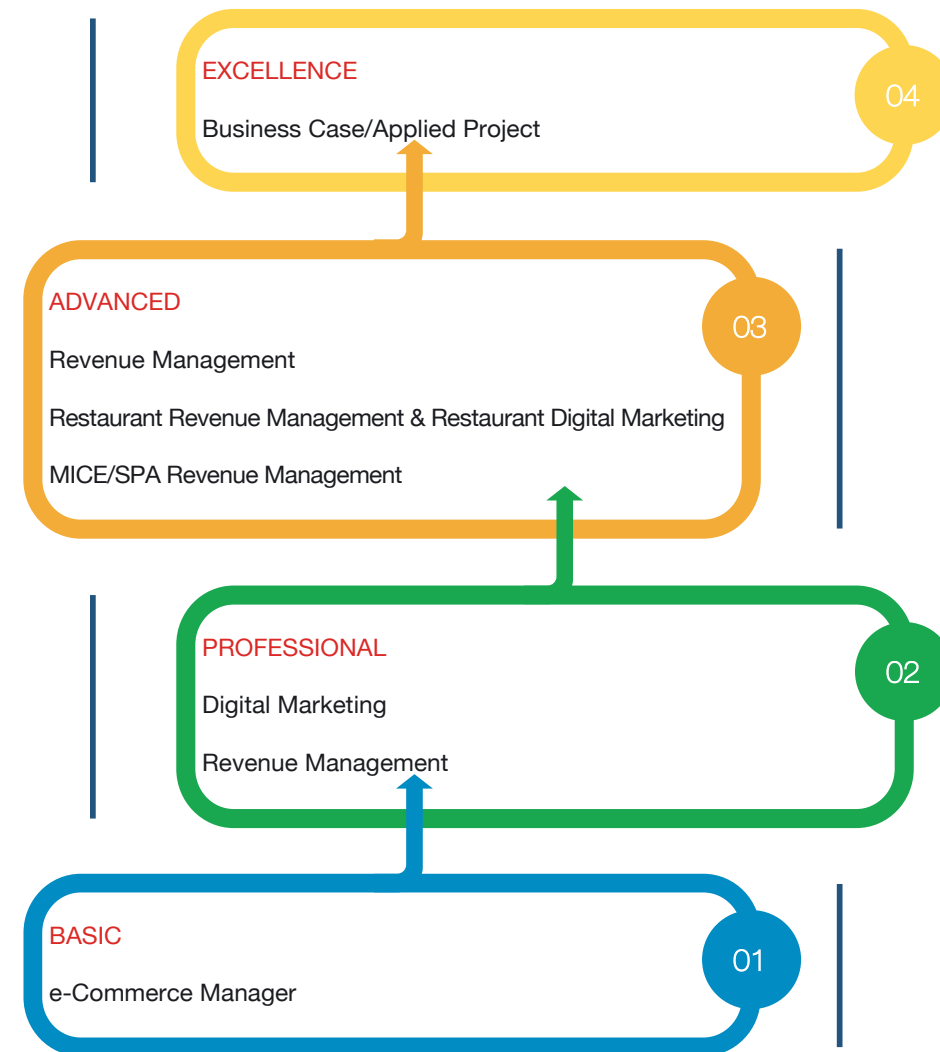

## Dicembre

	1 mar	2 mer	3 gio	4 ven	5 sab	6 dom
7 lun	8 mar	9 mer	10 gio	11 ven	12 sab	13 dom
14 lun	15 mar	16 mer	17 gio	18 ven	19 sab	20 dom
21 lun	22 mar	23 mer	24 gio	25 ven	26 sab	27 dom
28 lun	29 mar	30 mer	31 gio			

2020

09:00 - 12:00 | pausa | 13:30 - 17:00

CHF 890.00

03

[ticino.ch/formazione](http://ticino.ch/formazione)

operated by

**shs academy**  
hospitality next generation

approved by